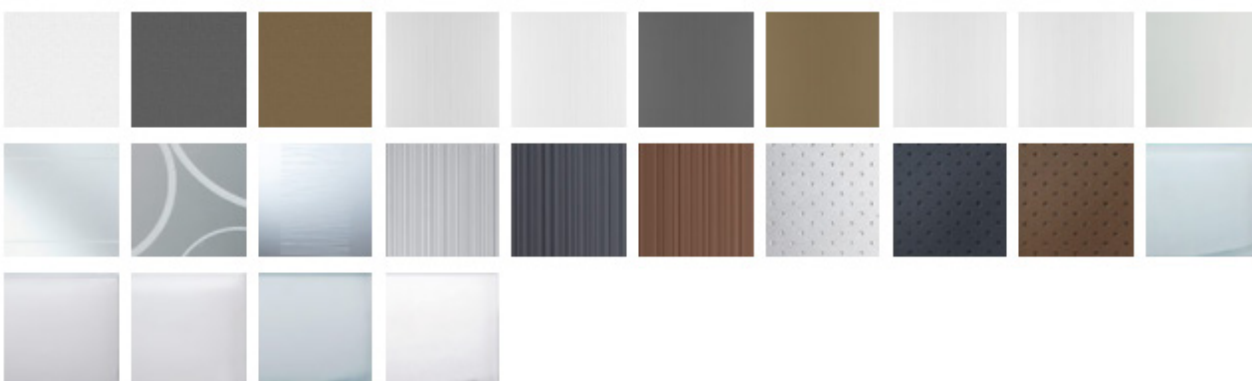

Telaio minimal.

Telaio oval eleva.

Telaio quality new

COLORI

MODELLO DIVA/EPOCA/TALENTO/MITO

Laccato opaco.

Cristalli.

MODELLO GLASS

Legno.

Legno laccato.

Laccato opaco.

Cristalli.

MODELLO INTAGLIO

Legno.

Legno laccato.

Legno opaco.