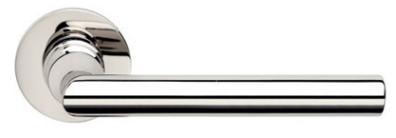

SCHEDA ACCESSORI

MANIGLIE

Maniglia base.

Maniglia classica 1.

Maniglia classica 2.

Maniglia elegante 1.

Maniglia elegante 2.

Maniglia elegante 3.

Maniglia avanti
quadra.

Maniglia avanti
tonda.

Maniglia moderna 0.

Maniglia moderna 1.

Maniglia moderna 2.

Maniglia moderna 3.

Maniglia moderna 4.

Maniglia morbida 1.

Maniglia morbida 2.

TELAI

Telaio a filo.

Telaio concept.

Telaio dorico.

Telaio evoluto.

Telaio flat.

Telaio genius eleva.

Telaio minimal.

Telaio oval eleva.

Telaio quality new

COLORI

MODELLO DIVA/EPOCA/TALENTO/MITO

Laccato opaco.

Cristalli.

MODELLO GLASS